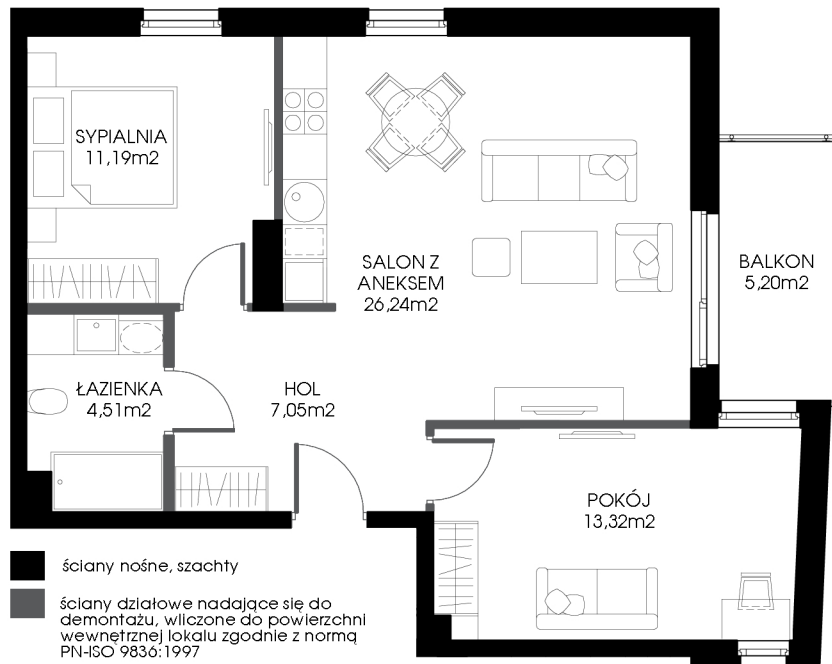

PIASTOWSKA 46

KARTA LOKALU

INWESTOR

Trójmiejskie Inwestycje
Sp. z o.o. Sp. K.
Ul. Dąbrowki 123/16,
80-034, Gdańsk

APARTAMENT M.1.2

piętro	1
ilość pokoi	3
powierzchnia balkonu	5,20 m ²
pow. użytkowa (Pu)	62,31 m ²
pow. wewnętrzna (Pw) (do sprzedaży)	63,96 m ²