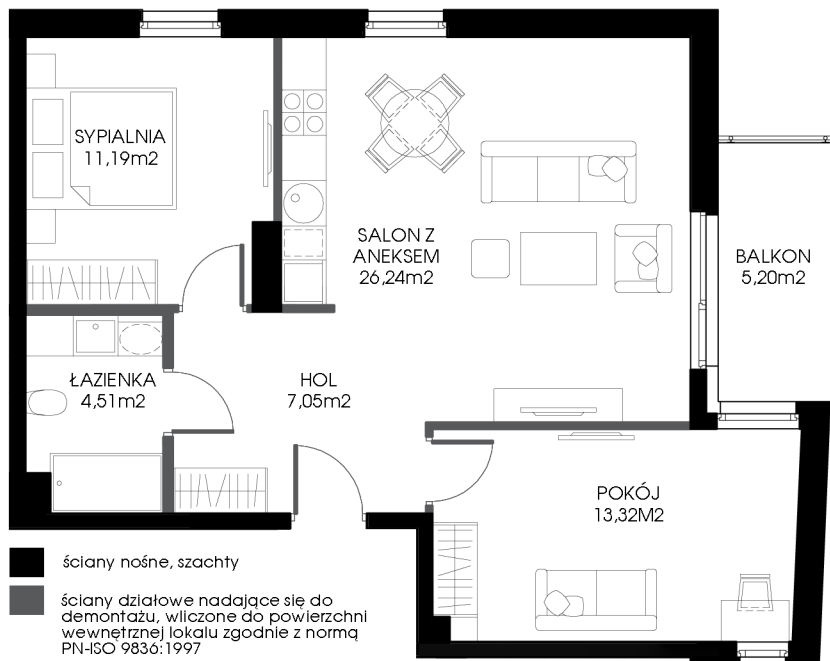

PIASTOWSKA 46

KARTA LOKALU

INWESTOR

Trójmiejskie Inwestycje
Sp. z o.o. Sp. K.
Ul. Dąbrowki 123/16,
80-034, Gdańsk

APARTAMENT M.2.2

piętro	2
ilość pokoi	3
powierzchnia balkonu	5,20 m ²
pow. użytkowa (Pu)	62,31 m ²
pow. wewnętrzna (Pw) (do sprzedaży)	63,96 m ²